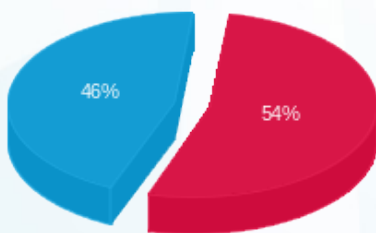

11/07/23

תאריך הפקה:

שם דייר: צומת ספרים
שם אתר: רמות מול זכרון

30/06/23

תאריך קריאה נוכחית:

01/06/23

תאריך קריאה קודמת:

לקוח/ה נכבד/ה, אנו מתכבדים להגיש את חישוב צריכת החשמל לתקופה 01/06/23 - 30/06/23:

צומת ספרים - 1 - 16254231 (3x250)

סוג תעריף	סוג צריכה	קריאה קודמת	קריאה נוכחית	סה"כ צריכה בקוט"ש	מחיר לקוט"ש בא"ג	סה"כ לתשלום
פרטי חשבון עבור תאריכים:						
777	פסגה	01/06/23	30/06/23	473.00	141.31	668.40 ₪
778	גבע	27,668.40	27,668.40	0.00	41.15	0.00 ₪
779	שפל	27,453.80	28,824.40	1,370.60	41.15	564.00 ₪

סה"כ לדייר:

פסגה	גבע	שפל	סה"כ	שיא ביקוש
473.00	0.00	1,370.60	1,843.60	8.08
₪ 668.40	₪ 0.00	₪ 564.00	₪ 1,232.40	

סה"כ צריכה
סה"כ לתשלום

210.98 ₪	תשלום קבוע	
48.63 ₪	תשלום עבור גודל חיבור בKVA (3x250)	
1,492.01 ₪	סה"כ לתשלום	לא כולל מע"מ

התפלגות חיוב בש"ח לפי תע"ז