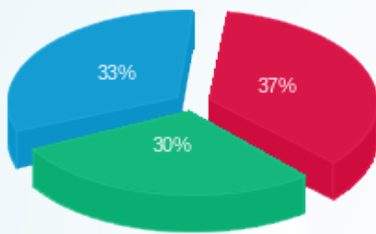

סה"כ לדירה:

פסגה	גבע	שפל	סה"כ	שיא ביקוש
7,757.78	2,324.61	5,331.55	15,413.94	16.04
₪ 2,527.49	₪ 2,051.00	₪ 2,281.37	₪ 6,859.86	

סה"כ צריכה

סה"כ לתשלום

₪ 502.09	תשלום קבוע	
₪ 0.00	תשלום עבור גודל חיבור בKVA (0x0)	
₪ 7,361.95	סה"כ לתשלום	לא כולל מע"מ

התפלגות חיוב בש"ח לפי תע"ז