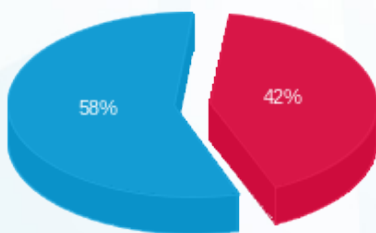

סה"כ לדיר:

פסגה	גבע	שפל	סה"כ	שיא ביקוש
73.20	0.00	345.20	418.40	
103.44 ₪	0.00 ₪	142.05 ₪	245.49 ₪	

סה"כ צריכה

סה"כ לתשלום

183.91 ₪	תשלום קבוע	
0.00 ₪	תשלום עבור גודל חיבור בKVA (0x0)	
429.40 ₪	סה"כ לתשלום	לא כולל מע"מ

התפלגות חיוב בש"ח לפי תע"ז

- פסגה (103.44 ₪) - 58%
- גבע (0.00 ₪)
- שפל (142.05 ₪) - 42%

הסטוריית צריכה בקוט"ש