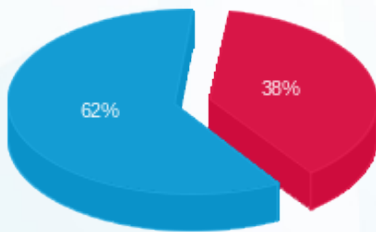

12/07/23 תאריך הפקה:
30/06/23 תאריך קריאה נוכחית:
01/06/23 תאריך קריאה קודמת:

שם דייר: זכותי קומה 23 לוח מערבי (300 מ)
שם אתר: מחצית היובל

לקוח/ה נכבד/ה, אנו מתכבדים להגיש את חישוב צריכת החשמל לתקופה 01/06/23 - 30/06/23:

זכותי קומה 23 לוח מערבי (300 מ) - 2 - 22027054(3x80)

סה"כ לתשלום	מחיר לקוט"ש בא"ג	סה"כ צריכה בקוט"ש	קריאה נוכחית	קריאה קודמת	סוג צריכה	סוג תעריף
			30/06/23	01/06/23		פרטי חשבון עבור תאריכים:
₪ 621.76	141.31	440.00	655.40	215.40	פסגה	777
₪ 0.00	41.15	0.00	4.60	4.60	גבע	778
₪ 1,003.69	41.15	2,439.10	2,647.90	208.80	שפל	779

סה"כ לדייר:

שיא ביקוש	סה"כ	שפל	גבע	פסגה
11.22	2,879.10	2,439.10	0.00	440.00
	₪ 1,625.45	₪ 1,003.69	₪ 0.00	₪ 621.76

סה"כ צריכה
סה"כ לתשלום

₪ 210.98	תשלום קבוע	
₪ 15.56	תשלום עבור גודל חיבור בKVA (3x80)	
₪ 1,852.00	סה"כ לתשלום	לא כולל מע"מ

התפלגות חיוב בש"ח לפי תעו"ז