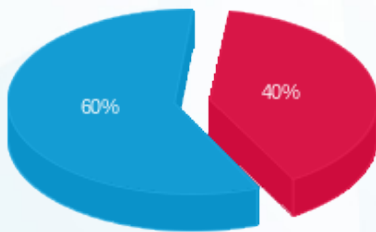

12/07/23 תאריך הפקה:
30/06/23 תאריך קריאה נוכחית:
01/06/23 תאריך קריאה קודמת:

שם דייר: מבטחים קומה 23 לוח מזרחי
שם אתר: מחצית היובל

לקוח/ה נכבד/ה, אנו מתכבדים להגיש את חישוב צריכת החשמל לתקופה 01/06/23 - 30/06/23:

מבטחים קומה 23 לוח מזרחי - 4 - (3x80)22027045

סה"כ לתשלום	מחיר לקוט"ש בא"ג	סה"כ צריכה בקוט"ש	קריאה נוכחית	קריאה קודמת	סוג צריכה	סוג תעריף
			30/06/23	01/06/23		פרטי חשבון עבור תאריכים:
70.23 ₪	141.31	49.70	89.90	40.20	פסגה	777
0.00 ₪	41.15	0.00	1.40	1.40	גבע	778
104.07 ₪	41.15	252.90	281.90	29.00	שפל	779

סה"כ לדייר:

שיא ביקוש	סה"כ	שפל	גבע	פסגה	סה"כ צריכה
4.91	302.60	252.90	0.00	49.70	סה"כ לתשלום
	174.30 ₪	104.07 ₪	0.00 ₪	70.23 ₪	

210.98 ₪	תשלום קבוע	
15.56 ₪	תשלום עבור גודל חיבור בKVA (3x80)	
400.84 ₪	סה"כ לתשלום	לא כולל מע"מ

התפלגות חיוב בש"ח לפי תע"ז