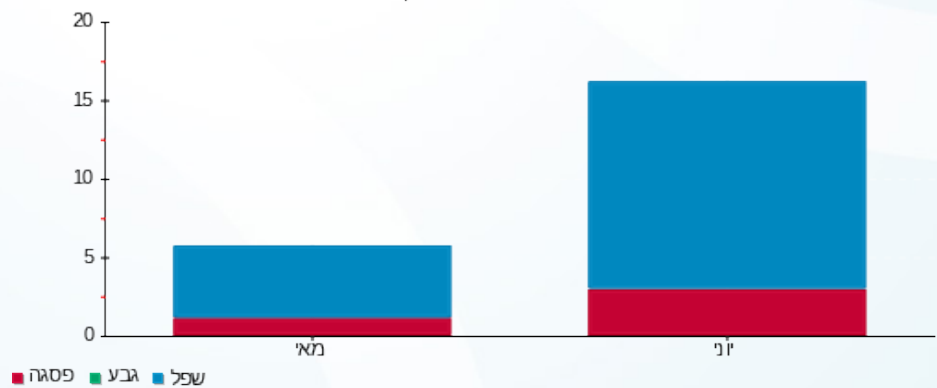

סה"כ לדייר:

שיא ביקוש	סה"כ	שפל	גבע	פסגה
0.04	16.08	13.24	0.00	2.84
	₪ 9.46	₪ 5.45	₪ 0.00	₪ 4.01

סה"כ צריכה
 סה"כ לתשלום

₪ 210.98	תשלום קבוע	
₪ 6.22	תשלום עבור גודל חיבור בKVA (3x32)	
₪ 226.67	סה"כ לתשלום	לא כולל מע"מ

התפלגות חיוב בש"ח לפי תעו"ז

פסגה (₪ 4.01) ■
 גבע (₪ 0.00) ■
 שפל (₪ 5.45) ■

הסטוריית צריכה בקוט"ש

פסגה ■ גבע ■ שפל