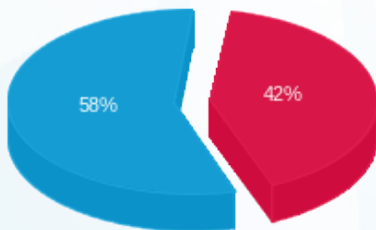

12/07/23 תאריך הפקה:
30/06/23 תאריך קריאה נוכחית:
01/06/23 תאריך קריאה קודמת:

שם דייר: קומה 4 JBH המוח היהודי בהייטק
שם אתר: רמות אפי קונקורד בעמ

לקוח/ה נכבד/ה, אנו מתכבדים להגיש את חישוב צריכת החשמל לתקופה 01/06/23 - 30/06/23:

קומה 4 JBH המוח היהודי בהייטק - 6 - 81017032(3x32)

סה"כ לתשלום	מחיר לקוט"ש בא"ג	סה"כ צריכה בקוט"ש	קריאה נוכחית	קריאה קודמת	סוג צריכה	סוג תעריף
			30/06/23	01/06/23		פרטי חשבון עבור תאריכים:
₪ 4.01	141.31	2.84	3.84	1.00	פסגה	777
₪ 0.00	41.15	0.00	0.00	0.00	גבע	778
₪ 5.45	41.15	13.24	17.88	4.64	שפל	779

סה"כ לדייר:

שיא ביקוש	סה"כ	שפל	גבע	פסגה
0.04	16.08	13.24	0.00	2.84
	₪ 9.46	₪ 5.45	₪ 0.00	₪ 4.01

סה"כ צריכה
סה"כ לתשלום

₪ 210.98	תשלום קבוע	
₪ 6.22	תשלום עבור גודל חיבור בKVA (3x32)	
₪ 226.67	סה"כ לתשלום	לא כולל מע"מ

התפלגות חיוב בש"ח לפי תעו"ז