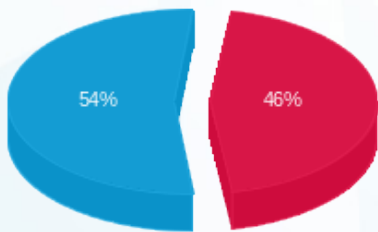

12/07/23 תאריך הפקה:
30/06/23 תאריך קריאה נוכחית:
01/06/23 תאריך קריאה קודמת:

שם דייר: תאורה E2 חיוני
שם אתר: מחצית היובל

לקוח/ה נכבד/ה, אנו מתכבדים להגיש את חישוב צריכת החשמל לתקופה 01/06/23 - 30/06/23:

תאורה E2 חיוני - 4 - 22027067(0x0)

סוג תעריף	סוג צריכה	קריאה קודמת	קריאה נוכחית	סה"כ צריכה בקוט"ש	מחיר לקוט"ש בא"ג	סה"כ לתשלום
פרטי חשבון עבור תאריכים:						
777	פסגה	01/06/23	30/06/23	892.20	129.96	1,159.50 ₪
778	גבע	110.70	110.70	0.00	32.58	0.00 ₪
779	שפל	950.80	5,065.40	4,114.60	32.58	1,340.54 ₪

סה"כ לדייר:

פסגה	גבע	שפל	סה"כ	שיא ביקוש
892.20	0.00	4,114.60	5,006.80	7.50
1,159.50 ₪	0.00 ₪	1,340.54 ₪	2,500.04 ₪	

סה"כ צריכה
סה"כ לתשלום

0.00 ₪	תשלום קבוע	
0.00 ₪	תשלום עבור גודל חיבור בKVA (0x0)	
2,500.04 ₪	סה"כ לתשלום	לא כולל מע"מ

התפלגות חיוב בש"ח לפי תע"ז