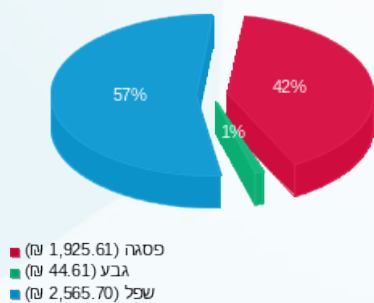

ארקפה - יח' סינון מטבח י.ס.מ. 8 - 4 - 16254239 (3x20)

סוג תעריף	סוג צריכה	קריאה קודמת	קריאה נוכחית	סה"כ צריכה בקוט"ש	מחיר לקוט"ש בא"ג	סה"כ לתשלום
			30/06/23	01/06/23	פרטי חשבון עבור תאריכים:	
777	פסגה	12,021.16	12,343.42	322.26	141.31	455.39 ₪
778	גבע	3,939.26	4,047.68	108.42	41.15	44.61 ₪
779	שפל	4,947.34	4,961.06	13.72	41.15	5.65 ₪

סה"כ לדירה:

פסגה	גבע	שפל	סה"כ	שיא ביקוש
1,362.68	108.42	6,234.98	7,706.09	27.01
1,925.61 ₪	44.61 ₪	2,565.70 ₪	4,535.92 ₪	

סה"כ צריכה

סה"כ לתשלום

210.98 ₪	<b>תשלום קבוע</b>	
16.15 ₪	<b>תשלום עבור גודל חיבור בKVA (3x83)</b>	
4,763.04 ₪	<b>סה"כ לתשלום</b>	<b>לא כולל מע"מ</b>

התפלגות חיוב בש"ח לפי תע"ז

הסטוריית צריכה בקוט"ש