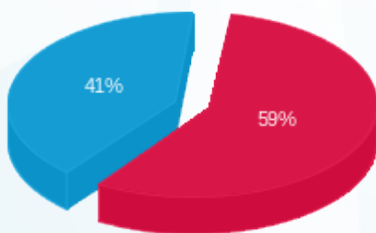

16/07/23 תאריך הפקה:
30/06/23 תאריך קריאה נוכחית:
01/06/23 תאריך קריאה קודמת:

שם דייר: קומה 02 - שלט פאלו אלטו
שם אתר: מגדלי TLV צפון

לקוח/ה נכבד/ה, אנו מתכבדים להגיש את חישוב צריכת החשמל לתקופה 01/06/23 - 30/06/23:

שלט פאלו אלטו - 1 - 17312596(3x25)

סוג תעריף	סוג צריכה	קריאה קודמת	קריאה נוכחית	סה"כ צריכה בקוט"ש	מחיר לקוט"ש בא"ג	סה"כ לתשלום
פרטי חשבון עבור תאריכים:						
777	פסגה	01/06/23	30/06/23	26.50	141.31	37.45 ₪
778	גבע	1,000.60	1,000.60	0.00	41.15	0.00 ₪
779	שפל	5,188.00	5,250.80	62.80	41.15	25.84 ₪

סה"כ לדייר:

פסגה	גבע	שפל	סה"כ	שיא ביקוש
26.50	0.00	62.80	89.30	0.51
37.45 ₪	0.00 ₪	25.84 ₪	63.29 ₪	

סה"כ צריכה
סה"כ לתשלום

210.98 ₪	תשלום קבוע	
4.86 ₪	תשלום עבור גודל חיבור בKVA (3x25)	
279.13 ₪	סה"כ לתשלום	לא כולל מע"מ

התפלגות חיוב בש"ח לפי תעו"ז