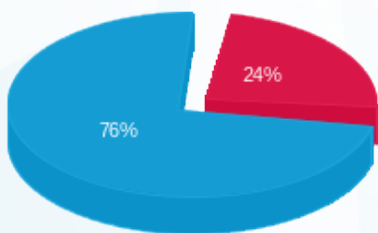

16/07/23 תאריך הפקה:
30/06/23 תאריך קריאה נוכחית:
01/06/23 תאריך קריאה קודמת:

שם דייר: קומה 04 - טוטנגו מטריקס
שם אתר: מגדלי TLV - דרום

לקוח/ה נכבד/ה, אנו מתכבדים להגיש את חישוב צריכת החשמל לתקופה 01/06/23 - 30/06/23:

קומה 04 - טוטנגו מטריקס - 2 - 16224931(0x0)

סה"כ לתשלום	מחיר לקוט"ש בא"ג	סה"כ צריכה בקוט"ש	קריאה נוכחית	קריאה קודמת	סוג צריכה	סוג תעריף
			30/06/23	01/06/23		פרטי חשבון עבור תאריכים:
₪ 6.89	129.96	5.30	2,963.10	2,957.80	פסגה	777
₪ 0.00	32.58	0.00	439.30	439.30	גבע	778
₪ 22.25	32.58	68.30	1,881.40	1,813.10	שפל	779

סה"כ לדייר:

שיא ביקוש	סה"כ	שפל	גבע	פסגה
130.95	73.60	68.30	0.00	5.30
	₪ 29.14	₪ 22.25	₪ 0.00	₪ 6.89

סה"כ צריכה
סה"כ לתשלום

₪ 0.00	תשלום קבוע	
₪ 0.00	תשלום עבור גודל חיבור בKVA (0x0)	
₪ 29.14	סה"כ לתשלום	לא כולל מע"מ

התפלגות חיוב בש"ח לפי תעו"ז