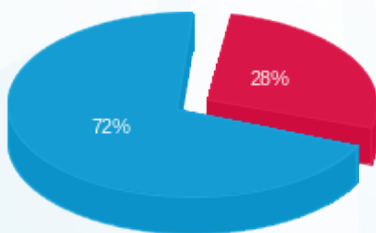

סה"כ לדייר:

פסגה	גבע	שפל	סה"כ	שיא ביקוש
44.50	0.00	465.20	509.70	3.04
57.83 ₪	0.00 ₪	151.56 ₪	209.39 ₪	

סה"כ צריכה

סה"כ לתשלום

0.00 ₪	תשלום קבוע	
0.00 ₪	תשלום עבור גודל חיבור בKVA (0x0)	
209.39 ₪	סה"כ לתשלום	לא כולל מע"מ

התפלגות חיוב בש"ח לפי תע"ז

- פסגה (57.83 ₪)
- גבע (0.00 ₪)
- שפל (151.56 ₪)

הסטוריית צריכה בקוט"ש