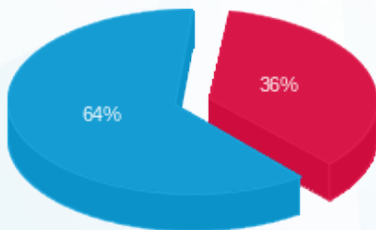

16/07/23 תאריך הפקה:
30/06/23 תאריך קריאה נוכחית:
01/06/23 תאריך קריאה קודמת:

שם דייר: קומה 12 - סיקס אובר סיקס
שם אתר: מגדלי TLV - דרום

לקוח/ה נכבד/ה, אנו מתכבדים להגיש את חישוב צריכת החשמל לתקופה 01/06/23 - 30/06/23:

סיקס אובר סיקס - 2 - 16224933(0x0)

סוג תעריף	סוג צריכה	קריאה קודמת	קריאה נוכחית	סה"כ צריכה בקוט"ש	מחיר לקוט"ש בא"ג	סה"כ לתשלום
פרטי חשבון עבור תאריכים:						
777	פסגה	01/06/23	30/06/23	13.43	129.96	17.45 ₪
778	גבע	780.77	780.77	0.00	32.58	0.00 ₪
779	שפל	3,498.89	3,594.84	95.94	32.58	31.26 ₪

סה"כ לדייר:

פסגה	גבע	שפל	סה"כ	שיא ביקוש
13.43	0.00	95.94	109.37	1.17
17.45 ₪	0.00 ₪	31.26 ₪	48.71 ₪	

סה"כ צריכה
סה"כ לתשלום

0.00 ₪	תשלום קבוע	
0.00 ₪	תשלום עבור גודל חיבור בKVA (0x0)	
48.71 ₪	סה"כ לתשלום	לא כולל מע"מ

התפלגות חיוב בש"ח לפי תע"ז