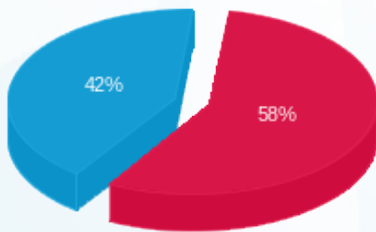

16/07/23 תאריך הפקה:
30/06/23 תאריך קריאה נוכחית:
01/06/23 תאריך קריאה קודמת:

שם דייר: קומה 13 - לב חי גנטיקה
שם אתר: מגדלי TLV - דרום

לקוח/ה נכבד/ה, אנו מתכבדים להגיש את חישוב צריכת החשמל לתקופה 01/06/23 - 30/06/23:

קומה 13 - לב חי גנטיקה - 3 - 16224935(0x0)

סה"כ לתשלום	מחיר לקוט"ש בא"ג	סה"כ צריכה בקוט"ש	קריאה נוכחית	קריאה קודמת	סוג צריכה	סוג תעריף
			30/06/23	01/06/23	פרטי חשבון עבור תאריכים:	
144.26 ₪	129.96	111.00	11,445.50	11,334.50	פסגה	777
0.00 ₪	32.58	0.00	3,091.80	3,091.80	גבע	778
104.29 ₪	32.58	320.10	6,965.70	6,645.60	שפל	779

סה"כ לדירי:

שיא ביקוש	סה"כ	שפל	גבע	פסגה
1.85	431.10	320.10	0.00	111.00
	248.54 ₪	104.29 ₪	0.00 ₪	144.26 ₪

סה"כ צריכה
סה"כ לתשלום

0.00 ₪	תשלום קבוע	
0.00 ₪	תשלום עבור גודל חיבור בKVA (0x0)	
248.54 ₪	סה"כ לתשלום	לא כולל מע"מ

התפלגות חיוב בש"ח לפי תעו"ז