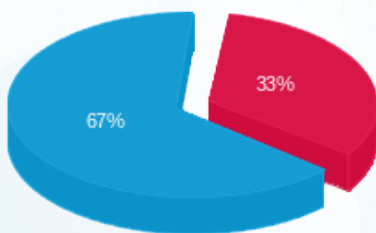

סה"כ לדייר:

פסגה	גבע	שפל	סה"כ	שיא ביקוש
16.30	0.00	132.30	148.60	2.83
21.18 ₪	0.00 ₪	43.10 ₪	64.29 ₪	

סה"כ צריכה

סה"כ לתשלום

0.00 ₪	<b>תשלום קבוע</b>	
0.00 ₪	<b>תשלום עבור גודל חיבור בKVA (0x0)</b>	
64.29 ₪	<b>סה"כ לתשלום</b>	<b>לא כולל מע"מ</b>

התפלגות חיוב בש"ח לפי תע"ז

- פסגה (21.18 ₪)
- גבע (0.00 ₪)
- שפל (43.10 ₪)

הסטוריית צריכה בקוט"ש