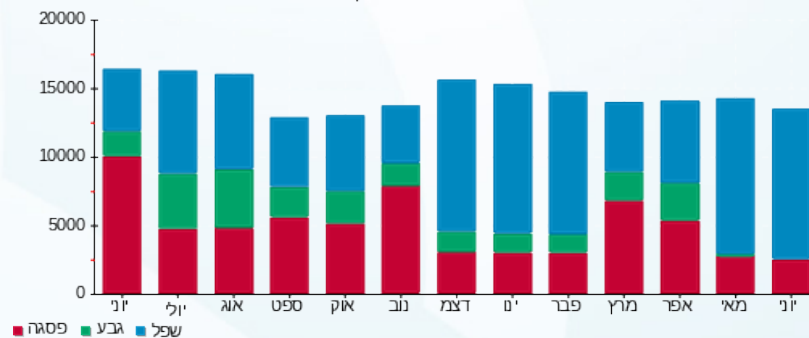

קומה 16 - פאלו אלטו - 4 - 16193847(3x160)

סוג תעריף	סוג צריכה	קריאה קודמת	קריאה נוכחית	סה"כ צריכה בקוט"ש	מחיר לקוט"ש בא"ג	סה"כ לתשלום
פרטי חשבון עבור תאריכים:			01/06/23	30/06/23		
777	פסגה	55,864.67	56,291.80	427.13	141.31	603.58 ₪
778	גבע	20,857.20	20,857.20	0.00	41.15	0.00 ₪
779	שפל	67,598.40	69,584.40	1,986.00	41.15	817.24 ₪

סה"כ לדירה:

פסגה	גבע	שפל	סה"כ	שיא ביקוש
1,392.13	0.00	6,509.07	7,901.20	18.05
1,967.22 ₪	0.00 ₪	2,678.48 ₪	4,645.70 ₪	

סה"כ צריכה

סה"כ לתשלום

210.98 ₪	תשלום קבוע	
62.25 ₪	תשלום עבור גודל חיבור בKVA (3x320)	
4,918.93 ₪	סה"כ לתשלום	לא כולל מע"מ

התפלגות חיוב בש"ח לפי תע"ז

פסגה (1,967.22 ₪)
גבע (0.00 ₪)
שפל (2,678.48 ₪)

הסטוריית צריכה בקוט"ש

פסגה גבע שפל