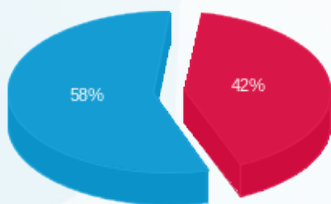

קומה 16 - פאלו אלטו - 4 - 16193847(3x160)

סוג תעריף	סוג צריכה	קריאה קודמת	קריאה נוכחית	סה"כ צריכה בקוט"ש	מחיר לקוט"ש בא"ג	סה"כ לתשלום
פרטי חשבון עבור תאריכים:			01/06/23	30/06/23		
777	פסגה	55,864.67	56,291.80	427.13	141.31	603.58 ₪
778	גבע	20,857.20	20,857.20	0.00	41.15	0.00 ₪
779	שפל	67,598.40	69,584.40	1,986.00	41.15	817.24 ₪

סה"כ לדירה:

פסגה	גבע	שפל	סה"כ	שיא ביקוש
1,392.13	0.00	6,509.07	7,901.20	18.05
1,967.22 ₪	0.00 ₪	2,678.48 ₪	4,645.70 ₪	

סה"כ צריכה

סה"כ לתשלום

210.98 ₪	תשלום קבוע	
62.25 ₪	תשלום עבור גודל חיבור בKVA (3x320)	
4,918.93 ₪	סה"כ לתשלום	לא כולל מע"מ

התפלגות חיוב בש"ח לפי תע"ז

פסגה (1,967.22 ₪)
גבע (0.00 ₪)
שפל (2,678.48 ₪)

הסטוריית צריכה בקוט"ש

פסגה גבע שפל