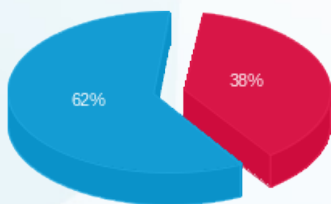

קומה 21 - נס שובל - 2 - (3x160)16224942

סוג תעריף	סוג צריכה	קריאה קודמת	קריאה נוכחית	סה"כ צריכה בקוט"ש	מחיר לקוט"ש בא"ג	סה"כ לתשלום
			30/06/23	01/06/23	פרטי חשבון עבור תאריכים:	
777	פסגה	14,249.23	14,341.00	91.77	141.31	129.68 ₪
778	גבע	4,773.40	4,773.40	0.00	41.15	0.00 ₪
779	שפל	15,014.07	15,577.80	563.73	41.15	231.98 ₪

סה"כ לדירה:

פסגה	גבע	שפל	סה"כ	שיא ביקוש
1,278.04	0.00	7,010.73	8,288.77	67.50
1,805.99 ₪	0.00 ₪	2,884.92 ₪	4,690.91 ₪	

סה"כ צריכה

סה"כ לתשלום

210.98 ₪	תשלום קבוע	
62.25 ₪	תשלום עבור גודל חיבור בKVA (3x320)	
4,964.14 ₪	סה"כ לתשלום	לא כולל מע"מ

התפלגות חיוב בש"ח לפי תע"ז

פסגה (1,805.99 ₪) ■
 גבע (0.00 ₪) ■
 שפל (2,884.92 ₪) ■

הסטוריית צריכה בקוט"ש

פסגה ■ גבע ■ שפל