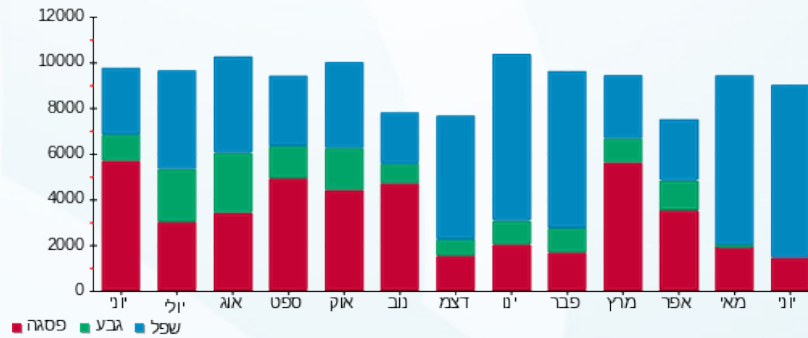

קומה 21 - נס שובל - 2 - (3x160)16224942

סוג תעריף	סוג צריכה	קריאה קודמת	קריאה נוכחית	סה"כ צריכה בקוט"ש	מחיר לקוט"ש בא"ג	סה"כ לתשלום
			30/06/23	01/06/23	פרטי חשבון עבור תאריכים:	
777	פסגה	14,249.23	14,341.00	91.77	141.31	129.68 ₪
778	גבע	4,773.40	4,773.40	0.00	41.15	0.00 ₪
779	שפל	15,014.07	15,577.80	563.73	41.15	231.98 ₪

סה"כ לדירה:

פסגה	גבע	שפל	סה"כ	שיא ביקוש
1,278.04	0.00	7,010.73	8,288.77	67.50
1,805.99 ₪	0.00 ₪	2,884.92 ₪	4,690.91 ₪	

סה"כ צריכה

סה"כ לתשלום

210.98 ₪	תשלום קבוע	
62.25 ₪	תשלום עבור גודל חיבור בKVA (3x320)	
4,964.14 ₪	סה"כ לתשלום	לא כולל מע"מ

התפלגות חיוב בש"ח לפי תע"ז

פסגה (1,805.99 ₪) ■
 גבע (0.00 ₪) ■
 שפל (2,884.92 ₪) ■

הסטוריית צריכה בקוט"ש

פסגה ■ גבע ■ שפל