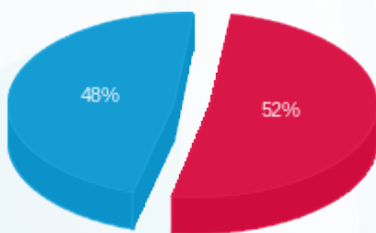

16/07/23 תאריך הפקה:
30/06/23 תאריך קריאה נוכחית:
01/06/23 תאריך קריאה קודמת:

שם דייר: קומה 22 - סלוט סקוירטי (ברטמן)
שם אתר: מגדלי TLV - דרום

לקוח/ה נכבד/ה, אנו מתכבדים להגיש את חישוב צריכת החשמל לתקופה 01/06/23 - 30/06/23:

קומה 22 - סלוט סקוירטי (ברטמן) - 3 - 16224955(0x0)

סוג תעריף	סוג צריכה	קריאה קודמת	קריאה נוכחית	סה"כ צריכה בקוט"ש	מחיר לקוט"ש בא"ג	סה"כ לתשלום
פרטי חשבון עבור תאריכים:						
777	פסגה	01/06/23	30/06/23	50.20	129.96	65.24 ₪
778	גבע	2,013.40	2,013.40	0.00	32.58	0.00 ₪
779	שפל	5,868.80	6,053.90	185.10	32.58	60.31 ₪

סה"כ לדייר:

פסגה	גבע	שפל	סה"כ	שיא ביקוש
50.20	0.00	185.10	235.30	1.51
65.24 ₪	0.00 ₪	60.31 ₪	125.55 ₪	

סה"כ צריכה
סה"כ לתשלום

0.00 ₪	תשלום קבוע	
0.00 ₪	תשלום עבור גודל חיבור בKVA (0x0)	
125.55 ₪	סה"כ לתשלום	לא כולל מע"מ

התפלגות חיוב בש"ח לפי תעו"ז