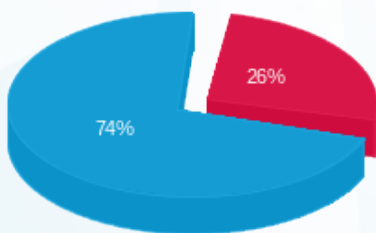

סה"כ לדייר:

פסגה	גבע	שפל	סה"כ	שיא ביקוש
39.20	0.00	444.60	483.80	4.50
₪ 50.94	₪ 0.00	₪ 144.85	₪ 195.80	

סה"כ צריכה

סה"כ לתשלום

₪ 0.00	תשלום קבוע	
₪ 0.00	תשלום עבור גודל חיבור בKVA (0x0)	
₪ 195.80	סה"כ לתשלום	לא כולל מע"מ

התפלגות חיוב בש"ח לפי תעו"ז

- פסגה (₪ 50.94)
- גבע (₪ 0.00)
- שפל (₪ 144.85)

הסטוריית צריכה בקוט"ש