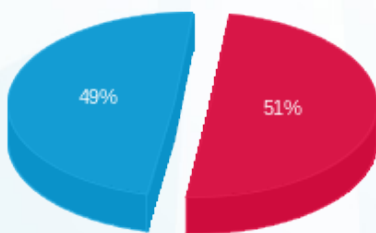

סה"כ לדייר:

פסגה	גבע	שפל	סה"כ	שיא ביקוש
70.20	0.00	272.60	342.80	1.78
91.23 ₪	0.00 ₪	88.81 ₪	180.04 ₪	

סה"כ צריכה

סה"כ לתשלום

0.00 ₪	תשלום קבוע	
0.00 ₪	תשלום עבור גודל חיבור בKVA (0x0)	
180.04 ₪	סה"כ לתשלום	לא כולל מע"מ

התפלגות חיוב בש"ח לפי תעו"ז

- פסגה (91.23 ₪)
- גבע (0.00 ₪)
- שפל (88.81 ₪)

הסטוריית צריכה בקוט"ש