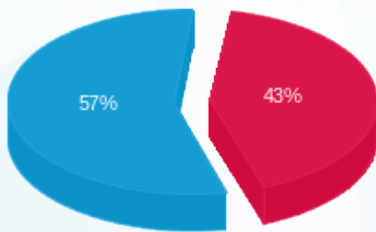

16/07/23 תאריך הפקה:
30/06/23 תאריך קריאה נוכחית:
01/06/23 תאריך קריאה קודמת:

שם דייר: קומה 29 לייטספיין (40%)
שם אתר: מגדלי TLV - דרום

לקוח/ה נכבד/ה, אנו מתכבדים להגיש את חישוב צריכת החשמל לתקופה 01/06/23 - 30/06/23:

קומה 29 לייטספיין (40%) - 2 - 16224923 (0x0)

סוג תעריף	סוג צריכה	קריאה קודמת	קריאה נוכחית	סה"כ צריכה בקוט"ש	מחיר לקוט"ש בא"ג	סה"כ לתשלום
פרטי חשבון עבור תאריכים:						
777	פסגה	01/06/23	30/06/23	14.68	129.96	19.08 ₪
778	גבע	282.28	282.28	0.00	32.58	0.00 ₪
779	שפל	563.24	639.96	76.72	32.58	25.00 ₪

סה"כ לדייר:

פסגה	גבע	שפל	סה"כ	שיא ביקוש
14.68	0.00	76.72	91.40	1.48
19.08 ₪	0.00 ₪	25.00 ₪	44.07 ₪	

סה"כ צריכה
סה"כ לתשלום

0.00 ₪	תשלום קבוע	
0.00 ₪	תשלום עבור גודל חיבור בKVA (0x0)	
44.07 ₪	סה"כ לתשלום	לא כולל מע"מ

התפלגות חיוב בש"ח לפי תעו"ז