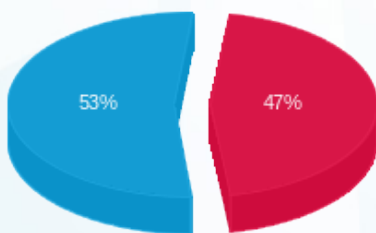

סה"כ לדייר:

שיא ביקוש	סה"כ	שפל	גבע	פסגה
0.91	196.10	160.90	0.00	35.20
	₪ 98.17	₪ 52.42	₪ 0.00	₪ 45.75

סה"כ צריכה

סה"כ לתשלום

₪ 0.00	תשלום קבוע	
₪ 0.00	תשלום עבור גודל חיבור בKVA (0x0)	
₪ 98.17	סה"כ לתשלום	לא כולל מע"מ

התפלגות חיוב בש"ח לפי תעו"ז

פסגה (₪ 45.75)
גבע (₪ 0.00)
שפל (₪ 52.42)

הסטוריית צריכה בקוט"ש