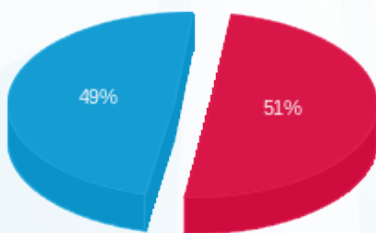

16/07/23 תאריך הפקה:
30/06/23 תאריך קריאה נוכחית:
01/06/23 תאריך קריאה קודמת:

שם דייר: קומה 31 - קבוצת פלא נדלן
שם אתר: מגדלי TLV - דרום

לקוח/ה נכבד/ה, אנו מתכבדים להגיש את חישוב צריכת החשמל לתקופה 01/06/23 - 30/06/23:

קומה 31 - קבוצת פלא נדלן - 2 - 16193845(0x0)

סוג תעריף	סוג צריכה	קריאה קודמת	קריאה נוכחית	סה"כ צריכה בקוט"ש	מחיר לקוט"ש בא"ג	סה"כ לתשלום
פרטי חשבון עבור תאריכים:						
777	פסגה	01/06/23	30/06/23	132.80	129.96	172.59 ₪
778	גבע	3,214.56	3,214.56	0.00	32.58	0.00 ₪
779	שפל	13,304.64	13,819.04	514.40	32.58	167.59 ₪

סה"כ לדייר:

פסגה	גבע	שפל	סה"כ	שיא ביקוש
132.80	0.00	514.40	647.20	2.37
172.59 ₪	0.00 ₪	167.59 ₪	340.18 ₪	

סה"כ צריכה
סה"כ לתשלום

0.00 ₪	תשלום קבוע	
0.00 ₪	תשלום עבור גודל חיבור בKVA (0x0)	
340.18 ₪	סה"כ לתשלום	לא כולל מע"מ

התפלגות חיוב בש"ח לפי תעו"ז