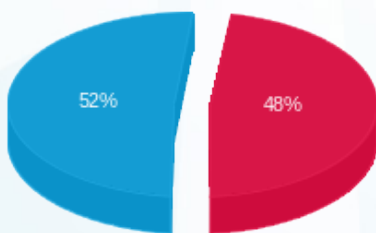

16/07/23 תאריך הפקה:
30/06/23 תאריך קריאה נוכחית:
01/06/23 תאריך קריאה קודמת:

שם דייר: קומה 31 - ראדיס לאבס
שם אתר: מגדלי TLV - דרום

לקוח/ה נכבד/ה, אנו מתכבדים להגיש את חישוב צריכת החשמל לתקופה 01/06/23 - 30/06/23:

קומה 31 ארדיס לאבס - 2 - 16224922(0x0)

סוג תעריף	סוג צריכה	קריאה קודמת	קריאה נוכחית	סה"כ צריכה בקוט"ש	מחיר לקוט"ש בא"ג	סה"כ לתשלום
פרטי חשבון עבור תאריכים:						
777	פסגה	01/06/23	30/06/23	130.30	129.96	169.34 ₪
778	גבע	1,969.30	1,969.30	0.00	32.58	0.00 ₪
779	שפל	6,991.10	7,545.60	554.50	32.58	180.66 ₪

סה"כ לדייר:

פסגה	גבע	שפל	סה"כ	שיא ביקוש
130.30	0.00	554.50	684.80	4.24
169.34 ₪	0.00 ₪	180.66 ₪	349.99 ₪	

סה"כ צריכה
סה"כ לתשלום

0.00 ₪	תשלום קבוע	
0.00 ₪	תשלום עבור גודל חיבור בKVA (0x0)	
349.99 ₪	סה"כ לתשלום	לא כולל מע"מ

התפלגות חיוב בש"ח לפי תעו"ז