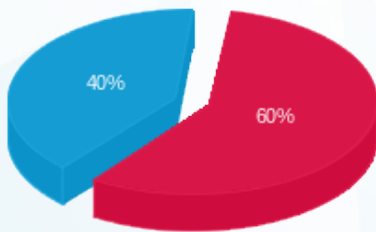

16/07/23 תאריך הפקה:
30/06/23 תאריך קריאה נוכחית:
01/06/23 תאריך קריאה קודמת:

שם דייר: קומה 33 - בית ספר לבגרויות גבע
שם אתר: מגדלי TLV - דרום

לקוח/ה נכבד/ה, אנו מתכבדים להגיש את חישוב צריכת החשמל לתקופה 01/06/23 - 30/06/23:

קומה 33 - בית ספר לבגרויות גבע - 1 - 16224947(0x0)

סוג תעריף	סוג צריכה	קריאה קודמת	קריאה נוכחית	סה"כ צריכה בקוט"ש	מחיר לקוט"ש בא"ג	סה"כ לתשלום
פרטי חשבון עבור תאריכים:						
777	פסגה	01/06/23	30/06/23	168.60	129.96	219.11 ₪
778	גבע	4,422.60	4,422.60	0.00	32.58	0.00 ₪
779	שפל	7,441.20	7,896.20	455.00	32.58	148.24 ₪

סה"כ לדייר:

פסגה	גבע	שפל	סה"כ	שיא ביקוש
168.60	0.00	455.00	623.60	2.92
219.11 ₪	0.00 ₪	148.24 ₪	367.35 ₪	

סה"כ צריכה
סה"כ לתשלום

0.00 ₪	תשלום קבוע	
0.00 ₪	תשלום עבור גודל חיבור בKVA (0x0)	
367.35 ₪	סה"כ לתשלום	לא כולל מע"מ

התפלגות חיוב בש"ח לפי תעו"ז