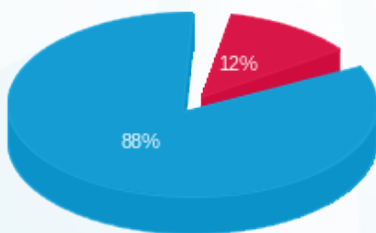

16/07/23 תאריך הפקה:
30/06/23 תאריך קריאה נוכחית:
01/06/23 תאריך קריאה קודמת:

שם דייר: קומה 37 - פלמן את פלמן
שם אתר: מגדלי TLV - דרום

לקוח/ה נכבד/ה, אנו מתכבדים להגיש את חישוב צריכת החשמל לתקופה **01/06/23 - 30/06/23**:

פלמן - 3 - 16224930(0x0)

סה"כ לתשלום	מחיר לקוט"ש בא"ג	סה"כ צריכה בקוט"ש	קריאה נוכחית	קריאה קודמת	סוג צריכה	סוג תעריף
			30/06/23	01/06/23	פרטי חשבון עבור תאריכים:	
₪ 5.07	129.96	3.90	4,190.20	4,186.30	פסגה	777
₪ 0.00	32.58	0.00	849.60	849.60	גבע	778
₪ 36.29	32.58	111.40	2,615.90	2,504.50	שפל	779

סה"כ לדייר:

שיא ביקוש	סה"כ	שפל	גבע	פסגה
0.94	115.30	111.40	0.00	3.90
	₪ 41.36	₪ 36.29	₪ 0.00	₪ 5.07

סה"כ צריכה
סה"כ לתשלום

₪ 0.00	תשלום קבוע	
₪ 0.00	תשלום עבור גודל חיבור בKVA (0x0)	
₪ 41.36	סה"כ לתשלום	לא כולל מע"מ

התפלגות חיוב בש"ח לפי תעו"ז