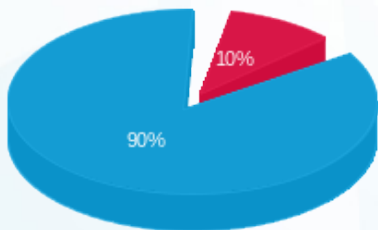

16/07/23 תאריך הפקה:
30/06/23 תאריך קריאה נוכחית:
01/06/23 תאריך קריאה קודמת:

שם דייר: EEdge - טעינת רכבים
שם אתר: מגדלי TLV צפון

לקוח/ה נכבד/ה, אנו מתכבדים להגיש את חישוב צריכת החשמל לתקופה 01/06/23 - 30/06/23:

EEdge - טעינת רכבים - 1 - 21262759(0x0)

סוג תעריף	סוג צריכה	קריאה קודמת	קריאה נוכחית	סה"כ צריכה בקוט"ש	מחיר לקוט"ש בא"ג	סה"כ לתשלום
פרטי חשבון עבור תאריכים:						
777	פסגה	01/06/23	30/06/23	91.90	141.31	129.86 ₪
778	גבע	543.20	543.20	0.00	41.15	0.00 ₪
779	שפל	7,819.90	10,588.90	2,769.00	41.15	1,139.44 ₪

סה"כ לדייר:

פסגה	גבע	שפל	סה"כ	שיא ביקוש
91.90	0.00	2,769.00	2,860.90	57.30
129.86 ₪	0.00 ₪	1,139.44 ₪	1,269.31 ₪	

סה"כ צריכה
סה"כ לתשלום

0.00 ₪	תשלום קבוע	
0.00 ₪	תשלום עבור גודל חיבור בKVA (0x0)	
1,269.31 ₪	סה"כ לתשלום	לא כולל מע"מ

התפלגות חיוב בש"ח לפי תע"ז