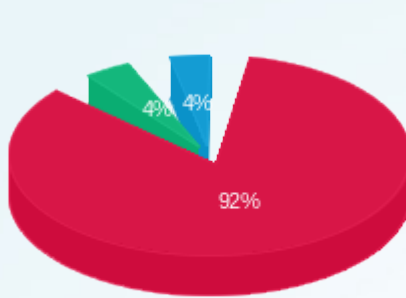

210.98 ₪	תשלום קבוע	
3.11 ₪	תשלום עבור גודל חיבור ב KVA (3x16)	
329.35 ₪	סה"כ לתשלום	לא כולל מע"מ

30062333751

התפלגות חיוב בש"ח לפי תעו"ז

- פסגה (ש"ח 88.60)
- גבע (ש"ח 3.91)
- שפל (ש"ח 3.54)

הסטוריית צריכה בקוט"ש