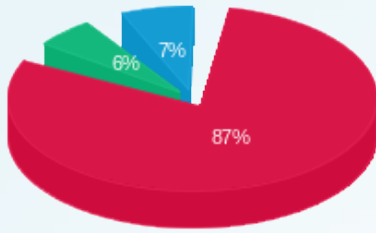

סה"כ לדירה:

פסגה	גבע	שפל	סה"כ	שיא ביקוש
6,983.49	1,561.08	1,936.42	10,480.99	49.97
9,868.38 ₪	642.39 ₪	796.84 ₪	11,307.60 ₪	

סה"כ צריכה

סה"כ לתשלום

210.98 ₪	תשלום קבוע	
57.06 ₪	תשלום עבור גודל חיבור ב KVA (3x320)	
11,575.64 ₪	סה"כ לתשלום	לא כולל מע"מ

30062328639

התפלגות חיוב בש"ח לפי תעו"ז

■ פסגה (ש"ח 9,868.38)
■ גבע (ש"ח 642.39)
■ שפל (ש"ח 796.84)

הסטוריית צריכה בקוט"ש