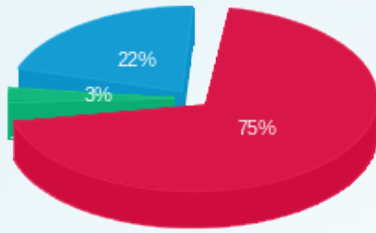

סה"כ לדייר:

פסגה	גבע	שפל	סה"כ	שיא ביקוש
793.09	106.85	792.01	1,691.95	13.04
1,120.72 ₪	43.97 ₪	325.91 ₪	1,490.60 ₪	

סה"כ צריכה
 סה"כ לתשלום

210.98 ₪	תשלום קבוע	
12.19 ₪	תשלום עבור גודל חיבור ב KVA (3x80)	
1,713.77 ₪	סה"כ לתשלום	לא כולל מע"מ

30062328705

התפלגות חיוב בש"ח לפי תעו"ז

■ פסגה (ש"ח 1,120.72)
■ גבע (ש"ח 43.97)
■ שפל (ש"ח 325.91)

הסטוריית צריכה בקוט"ש