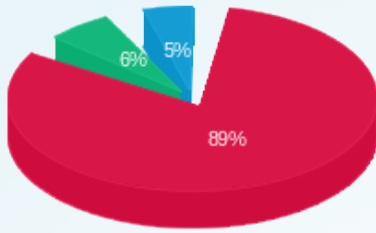

סה"כ לדייר:

פסגה	גבע	שפל	סה"כ	שיא ביקוש
6,715.70	1,614.29	1,274.85	9,604.84	53.70
₪ 9,489.95	₪ 664.28	₪ 524.60	₪ 10,678.83	

סה"כ צריכה

סה"כ לתשלום

210.98 ₪	תשלום קבוע	
57.06 ₪	תשלום עבור גודל חיבור ב KVA (3x320)	
10,946.87 ₪	סה"כ לתשלום	לא כולל מע"מ

30062328732

התפלגות חיוב בש"ח לפי תעו"ז

■ פסגה (9,489.95 ₪)
■ גבע (664.28 ₪)
■ שפל (524.60 ₪)

הסטוריית צריכה בקוט"ש