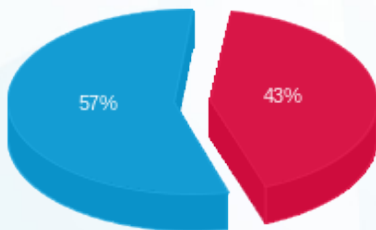

19/07/23 תאריך הפקה:
16/07/23 תאריך קריאה נוכחית:
16/06/23 תאריך קריאה קודמת:

שם דייר: סלקום אנטנה קומה ד'
שם אתר: זיו אור משולב

לקוח/ה נכבד/ה, אנו מתכבדים להגיש את חישוב צריכת החשמל לתקופה 16/07/23 - 16/06/23:

סלקום אנטנה - 4 - (3x80)22048439

סוג תעריף	סוג צריכה	קריאה קודמת	קריאה נוכחית	סה"כ צריכה בקוט"ש	מחיר לקוט"ש בא"ג	סה"כ לתשלום
פרטי חשבון עבור תאריכים:						
777	פסגה	16/06/23	16/07/23	1,480.50	141.31	2,092.09 ₪
778	גבע	259.90	259.90	0.00	41.15	0.00 ₪
779	שפל	23,913.80	30,626.90	6,713.10	41.15	2,762.44 ₪

סה"כ לדייר:

פסגה	גבע	שפל	סה"כ	שיא ביקוש
1,480.50	0.00	6,713.10	8,193.60	184.65
2,092.09 ₪	0.00 ₪	2,762.44 ₪	4,854.54 ₪	

סה"כ צריכה
סה"כ לתשלום

210.98 ₪	תשלום קבוע	
16.08 ₪	תשלום עבור גודל חיבור בKVA (3x80)	
5,081.60 ₪	סה"כ לתשלום	לא כולל מע"מ

התפלגות חיוב בש"ח לפי תע"ז