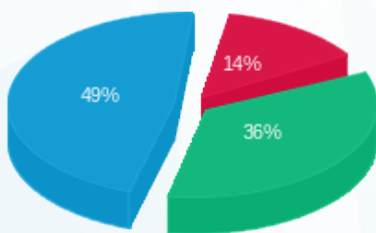

20/07/23

תאריך הפקה:

שם דייר: משאושה
שם אתר: מראה המפרץ

17/07/23

תאריך קריאה נוכחית:

01/07/23

תאריך קריאה קודמת:

לקוח/ה נכבד/ה, אנו מתכבדים להגיש את חישוב צריכת החשמל לתקופה 01/07/23 - 17/07/23:

משאושה - 3 - 22026921 (0x0)

סה"כ לתשלום	מחיר לקוט"ש בא"ג	סה"כ צריכה בקוט"ש	קריאה נוכחית	קריאה קודמת	סוג צריכה	סוג תעריף
			17/07/23	01/07/23		פרטי חשבון עבור תאריכים:
13.41 ₪	41.15	32.60	160.20	127.60	פסגה	777
34.68 ₪	98.38	35.25	84.00	48.75	גבע	778
47.01 ₪	51.66	91.00	215.90	124.90	שפל	779

סה"כ לדייר:

שיא ביקוש	סה"כ	שפל	גבע	פסגה
0.39	158.85	91.00	35.25	32.60
	95.10 ₪	47.01 ₪	34.68 ₪	13.41 ₪

סה"כ צריכה
סה"כ לתשלום

210.98 ₪	תשלום קבוע	
0.00 ₪	תשלום עבור גודל חיבור בKVA (0x0)	
306.08 ₪	סה"כ לתשלום	לא כולל מע"מ

התפלגות חיוב בש"ח לפי תעו"ז