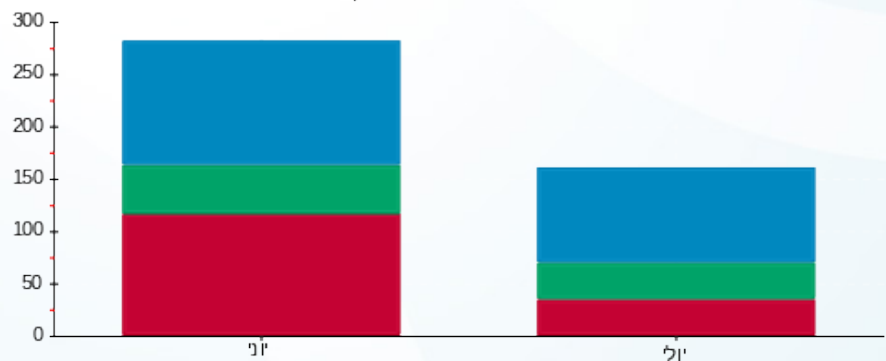

משאושה - 3 - 22026921 (0x0)

סה"כ לתשלום	מחיר לקוט"ש בא"ג	סה"כ צריכה בקוט"ש	קריאה נוכחית	קריאה קודמת	סוג צריכה	סוג תעריף
			17/07/23	01/07/23		פרטי חשבון עבור תאריכים:
13.41 ₪	41.15	32.60	160.20	127.60	פסגה	777
34.68 ₪	98.38	35.25	84.00	48.75	גבע	778
47.01 ₪	51.66	91.00	215.90	124.90	שפל	779

סה"כ לדייר:

שיא ביקוש	סה"כ	שפל	גבע	פסגה
0.39	158.85	91.00	35.25	32.60
	95.10 ₪	47.01 ₪	34.68 ₪	13.41 ₪

סה"כ צריכה
סה"כ לתשלום

210.98 ₪	תשלום קבוע	
0.00 ₪	תשלום עבור גודל חיבור בKVA (0x0)	
306.08 ₪	סה"כ לתשלום	לא כולל מע"מ

התפלגות חיוב בש"ח לפי תעו"ז

■ פסגה (13.41 ₪)
■ גבע (34.68 ₪)
■ שפל (47.01 ₪)

הסטוריית צריכה בקוט"ש

■ פסגה ■ גבע ■ שפל