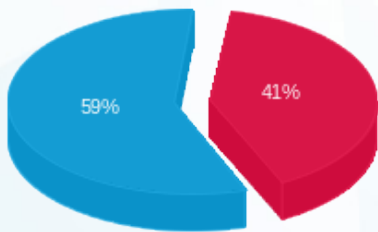

23/07/23 תאריך הפקה:
30/06/23 תאריך קריאה נוכחית:
01/06/23 תאריך קריאה קודמת:

שם דייר: מונאקטיב - מחסן מפסק Q160
שם אתר: מאזדה 2

לקוח/ה נכבד/ה, אנו מתכבדים להגיש את חישוב צריכת החשמל לתקופה 01/06/23 - 30/06/23:

מונאקטיב - מחסן מפסק 2 - 16092215 (3x160) - Q160

סוג תעריף	סוג צריכה	קריאה קודמת	קריאה נוכחית	סה"כ צריכה בקוט"ש	מחיר לקוט"ש בא"ג	סה"כ לתשלום
פרטי חשבון עבור תאריכים:						
777	פסגה	01/06/23	30/06/23	138.35	141.31	195.50 ₪
778	גבע	1,713.85	1,713.85	0.00	41.15	0.00 ₪
779	שפל	8,293.35	8,965.95	672.60	41.15	276.77 ₪

סה"כ לדייר:

פסגה	גבע	שפל	סה"כ	שיא ביקוש
138.35	0.00	672.60	810.95	4.27
195.50 ₪	0.00 ₪	276.77 ₪	472.28 ₪	

סה"כ צריכה
סה"כ לתשלום

0.00 ₪	תשלום קבוע	
31.12 ₪	תשלום עבור גודל חיבור בKVA (3x160)	
503.40 ₪	סה"כ לתשלום	לא כולל מע"מ

התפלגות חיוב בש"ח לפי תעו"ז