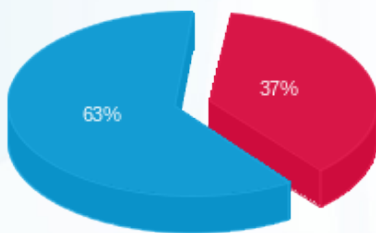

ראשי - 1 - 20281750

סה"כ לתשלום	מחיר לקוט"ש בא"ג	סה"כ צריכה בקוט"ש	קריאה נוכחית	קריאה קודמת	סוג צריכה	סוג תעריף
			20/07/23	21/06/23	פרטי חשבון עבור תאריכים:	
1,146.17 ₪	141.31	811.10	61,595.40	60,784.30	פסגה	777
0.00 ₪	41.15	0.00	21,298.00	21,298.00	גבע	778
1,966.97 ₪	41.15	4,780.00	57,427.70	52,647.70	שפל	779

סה"כ לדירה:

שיא ביקוש	סה"כ	שפל	גבע	פסגה	סה"כ צריכה
41.33	1,988.40	1,698.90	0.00	289.50	סה"כ לתשלום
	1,108.19 ₪	699.10 ₪	0.00 ₪	409.09 ₪	

37.91 ₪	תשלום קבוע	
0.00 ₪	תשלום עבור גודל חיבור בKVA (0x0)	
1,146.10 ₪	סה"כ לתשלום	לא כולל מע"מ

התפלגות חיוב בש"ח לפי תע"ז