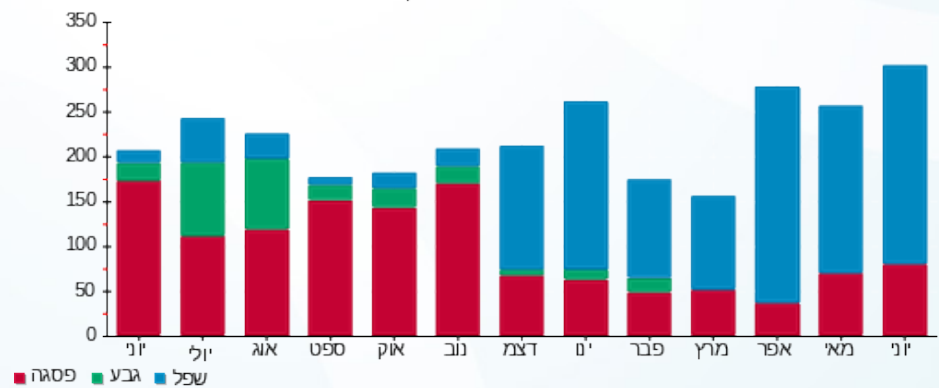

סה"כ לדייר:

פסגה	גבע	שפל	סה"כ	שיא ביקוש
77.40	0.00	221.70	299.10	4.87
100.59 ₪	0.00 ₪	72.23 ₪	172.82 ₪	

סה"כ צריכה

סה"כ לתשלום

0.00 ₪	תשלום קבוע	
0.00 ₪	תשלום עבור גודל חיבור בKVA (0x0)	
172.82 ₪	סה"כ לתשלום	לא כולל מע"מ

התפלגות חיוב בש"ח לפי תעו"ז

- פסגה (100.59 ₪)
- גבע (0.00 ₪)
- שפל (72.23 ₪)

הסטוריית צריכה בקוט"ש

- פסגה
- גבע
- שפל