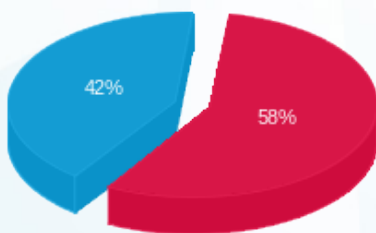

סה"כ לדייר:

פסגה	גבע	שפל	סה"כ	שיא ביקוש
77.40	0.00	221.70	299.10	4.87
100.59 ₪	0.00 ₪	72.23 ₪	172.82 ₪	

סה"כ צריכה

סה"כ לתשלום

0.00 ₪	תשלום קבוע	
0.00 ₪	תשלום עבור גודל חיבור בKVA (0x0)	
172.82 ₪	סה"כ לתשלום	לא כולל מע"מ

התפלגות חיוב בש"ח לפי תעו"ז

- פסגה (100.59 ₪)
- גבע (0.00 ₪)
- שפל (72.23 ₪)

הסטוריית צריכה בקוט"ש

- פסגה
- גבע
- שפל