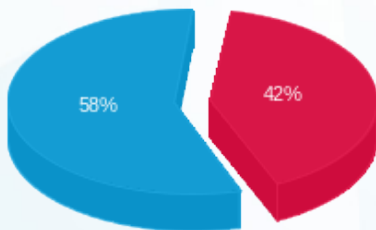

שם דייר: חדר חשמל קומתי קומה 3- מפסק ראשי שדה ב. חיוני מוזן מלוח ראשי 4BK4 תאריך הפקה: 24/07/23
שם אתר: מגדלי לייף B קומת קרקע B מעגל 52 תאריך קריאה נוכחי: 30/06/23
תאריך קריאה קודמת: 01/06/23

לקוח/ה נכבד/ה, אנו מתכבדים להגיש את חישוב צריכת החשמל לתקופה 01/06/23 - 30/06/23:

חדר חשמל קומתי קומה 3- מפסק ראשי שדה ב. חיוני מוזן מלוח ראשי 4BK4 קומת קרקע B מעגל 52 - 1 - 08029663(3x50)

סוג תעריף	סוג צריכה	קריאה קודמת	קריאה נוכחית	סה"כ צריכה בקוט"ש	מחיר לקוט"ש בא"ג	סה"כ לתשלום
פרטי חשבון עבור תאריכים: 01/06/23 30/06/23						
777	פסגה	63.20	137.00	73.80	141.31	104.29 ₪
778	גבע	20.90	20.90	0.00	41.15	0.00 ₪
779	שפל	156.70	508.30	351.60	41.15	144.68 ₪

סה"כ לדייר:

פסגה	גבע	שפל	סה"כ	שיא ביקוש
73.80	0.00	351.60	425.40	0.20
104.29 ₪	0.00 ₪	144.68 ₪	248.97 ₪	

סה"כ צריכה
סה"כ לתשלום

0.00 ₪	תשלום קבוע	
9.73 ₪	תשלום עבור גודל חיבור בKVA (3x50)	
258.70 ₪	סה"כ לתשלום	לא כולל מע"מ

התפלגות חיוב בש"ח לפי תעו"ז