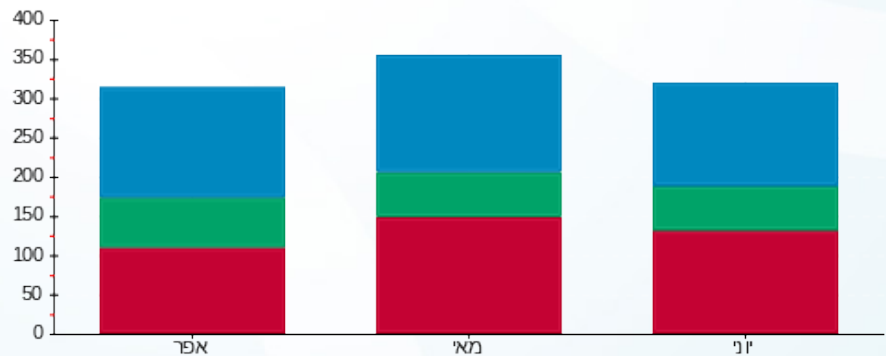

סה"כ לדיר:

פסגה	גבע	שפל	סה"כ	שיא ביקוש
129.10	56.50	131.60	317.20	0.13
182.43 ₪	23.25 ₪	54.15 ₪	259.83 ₪	

סה"כ צריכה
 סה"כ לתשלום

0.00 ₪	תשלום קבוע	
7.78 ₪	תשלום עבור גודל חיבור בKVA (3x40)	
267.62 ₪	סה"כ לתשלום	לא כולל מע"מ

התפלגות חיוב בש"ח לפי תעו"ז

■ פסגה (182.43 ₪)
 ■ גבע (23.25 ₪)
 ■ שפל (54.15 ₪)

הסטוריית צריכה בקוט"ש

■ פסגה ■ גבע ■ שפל