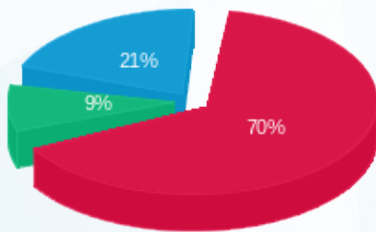

שם דייר: חדר חשמל קומתי קומה 3- מפסק ראשי שדה חיוני מוזן מלוח ראשי 4BKA תאריך הפקה: 24/07/23
שם אתר: מגדלי לייף B קומת קרקע B מעגל E51 תאריך קריאה נוכחי: 30/06/23
תאריך קריאה קודמת: 01/06/23

לקוח/ה נכבד/ה, אנו מתכבדים להגיש את חישוב צריכת החשמל לתקופה 01/06/23 - 30/06/23:

חדר חשמל קומתי קומה 3- מפסק ראשי שדה חיוני מוזן מלוח ראשי 4BKA קומת קרקע B מעגל 1 - 08029834(3x40) - E51

סוג תעריף	סוג צריכה	קריאה קודמת	קריאה נוכחית	סה"כ צריכה בקוט"ש	מחיר לקוט"ש בא"ג	סה"כ לתשלום
פרטי חשבון עבור תאריכים:						
777	פסגה	01/06/23	30/06/23	129.10	141.31	182.43 ₪
778	גבע	613.30	669.80	56.50	41.15	23.25 ₪
779	שפל	1,969.20	2,100.80	131.60	41.15	54.15 ₪

סה"כ לדיר:

פסגה	גבע	שפל	סה"כ	שיא ביקוש
129.10	56.50	131.60	317.20	0.13
182.43 ₪	23.25 ₪	54.15 ₪	259.83 ₪	

סה"כ צריכה
סה"כ לתשלום

0.00 ₪	תשלום קבוע	
7.78 ₪	תשלום עבור גודל חיבור בKVA (3x40)	
267.62 ₪	סה"כ לתשלום	לא כולל מע"מ

התפלגות חיוב בש"ח לפי תעו"ז