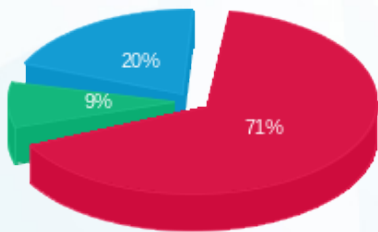

שם דייר: חדר חשמל קומתי קומה 4- מפסק ראשי שדה ב. חיוני מוזן מלוח ראשי 4BK4 תאריך הפקה: 24/07/23
שם אתר: מגדלי לייף B קומת קרקע B מעגל 52 תאריך קריאה נוכחי: 30/06/23
תאריך קריאה קודמת: 01/06/23

לקוח/ה נכבד/ה, אנו מתכבדים להגיש את חישוב צריכת החשמל לתקופה 01/06/23 - 30/06/23:

חדר חשמל קומתי קומה 4- מפסק ראשי שדה ב. חיוני מוזן מלוח ראשי 4BK4 קומת קרקע B מעגל 52 - 1 - 08029806(3x50)

סוג תעריף	סוג צריכה	קריאה קודמת	קריאה נוכחית	סה"כ צריכה בקוט"ש	מחיר לקוט"ש בא"ג	סה"כ לתשלום
פרטי חשבון עבור תאריכים:						
777	פסגה	01/06/23	30/06/23	19.30	141.31	27.27 ₪
778	גבע	195.40	203.60	8.20	41.15	3.37 ₪
779	שפל	638.60	657.50	18.90	41.15	7.78 ₪

סה"כ לדייר:

פסגה	גבע	שפל	סה"כ	שיא ביקוש
19.30	8.20	18.90	46.40	0.25
27.27 ₪	3.37 ₪	7.78 ₪	38.42 ₪	

סה"כ צריכה
סה"כ לתשלום

0.00 ₪	תשלום קבוע	
9.73 ₪	תשלום עבור גודל חיבור בKVA (3x50)	
48.15 ₪	סה"כ לתשלום	לא כולל מע"מ

התפלגות חיוב בש"ח לפי תע"ז