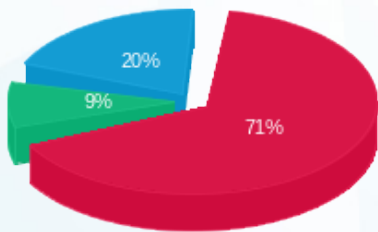

שם דייר: חדר חשמל קומתי קומה 4- מפסק ראשי שדה חיוני מוזן מלוח ראשי 4BKA תאריך הפקה: 24/07/23
שם אתר: מגדלי לייף B קומת קרקע B מעגל E51 תאריך קריאה נוכחי: 30/06/23
תאריך קריאה קודמת: 01/06/23

לקוח/ה נכבד/ה, אנו מתכבדים להגיש את חישוב צריכת החשמל לתקופה 01/06/23 - 30/06/23:

חדר חשמל קומתי קומה 4- מפסק ראשי שדה חיוני מוזן מלוח ראשי 4BKA קומת קרקע B מעגל 1 - 08029570(3x40) E51

סוג תעריף	סוג צריכה	קריאה קודמת	קריאה נוכחית	סה"כ צריכה בקוט"ש	מחיר לקוט"ש בא"ג	סה"כ לתשלום
פרטי חשבון עבור תאריכים: 01/06/23 - 30/06/23						
777	פסגה	1,108.90	1,218.30	109.40	141.31	154.59 ₪
778	גבע	603.00	648.90	45.90	41.15	18.89 ₪
779	שפל	1,958.30	2,065.20	106.90	41.15	43.99 ₪

סה"כ לדייר:

פסגה	גבע	שפל	סה"כ	שיא ביקוש
109.40	45.90	106.90	262.20	0.41
154.59 ₪	18.89 ₪	43.99 ₪	217.47 ₪	

סה"כ צריכה
סה"כ לתשלום

0.00 ₪	תשלום קבוע	
7.78 ₪	תשלום עבור גודל חיבור בKVA (3x40)	
225.25 ₪	סה"כ לתשלום	לא כולל מע"מ

התפלגות חיוב בש"ח לפי תעו"ז