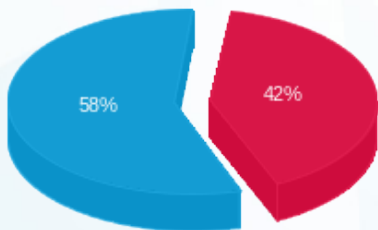

24/07/23 תאריך הפקה:
30/06/23 תאריך קריאה נוכחית:
01/06/23 תאריך קריאה קודמת:

שם דייר: מפסק ראשי הזנה מלוח חירום גג
שם אתר: מגדלי לייף B

לקוח/ה נכבד/ה, אנו מתכבדים להגיש את חישוב צריכת החשמל לתקופה 01/06/23 - 30/06/23:

מפסק ראשי הזנה מלוח חירום גג - 1 - 11003540(3x630)

סוג תעריף	סוג צריכה	קריאה קודמת	קריאה נוכחית	סה"כ צריכה בקוט"ש	מחיר לקוט"ש בא"ג	סה"כ לתשלום
פרטי חשבון עבור תאריכים:						
777	פסגה	01/06/23	30/06/23	748.40	141.31	1,057.56 ₪
778	גבע	3,452.10	3,452.10	0.00	41.15	0.00 ₪
779	שפל	16,335.30	19,893.00	3,557.70	41.15	1,463.99 ₪

סה"כ לדייר:

פסגה	גבע	שפל	סה"כ	שיא ביקוש
748.40	0.00	3,557.70	4,306.10	0.30
1,057.56 ₪	0.00 ₪	1,463.99 ₪	2,521.56 ₪	

סה"כ צריכה
סה"כ לתשלום

0.00 ₪	תשלום קבוע	
122.55 ₪	תשלום עבור גודל חיבור בKVA (3x630)	
2,644.11 ₪	סה"כ לתשלום	לא כולל מע"מ

התפלגות חיוב בש"ח לפי תע"ז