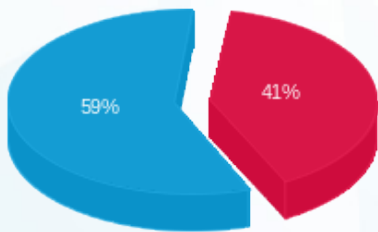

24/07/23 : שם דייר: מפסק ראשי שדה ב. חיוני מוזן מלוח ראשי 4BK4 קומת קרקע A מעגל 53 חדר תאריך הפקה:
30/06/23 : שם אתר: חשמל קומתי קומה 4- מגדלי לייף A תאריך קריאה נוכחי:
01/06/23 : תאריך קריאה קודמת: תאריך קריאה קודמת:

לקוח/ה נכבד/ה, אנו מתכבדים להגיש את חישוב צריכת החשמל לתקופה 01/06/23 - 30/06/23:

מפסק ראשי שדה ב. חיוני מוזן מלוח ראשי 4BK4 קומת קרקע A מעגל 53 חדר חשמל קומתי קומה 4 - 1 - 08029653(3x50)

סוג תעריף	סוג צריכה	קריאה קודמת	קריאה נוכחית	סה"כ צריכה בקוט"ש	מחיר לקוט"ש בא"ג	סה"כ לתשלום
פרטי חשבון עבור תאריכים:						
777	פסגה	01/06/23	30/06/23	73.90	141.31	104.43 ₪
778	גבע	555.60	555.60	0.00	41.15	0.00 ₪
779	שפל	2,159.00	2,523.80	364.80	41.15	150.12 ₪

סה"כ לדייר:

פסגה	גבע	שפל	סה"כ	שיא ביקוש
73.90	0.00	364.80	438.70	0.41
104.43 ₪	0.00 ₪	150.12 ₪	254.54 ₪	

סה"כ צריכה
סה"כ לתשלום

0.00 ₪	תשלום קבוע	
9.73 ₪	תשלום עבור גודל חיבור ב KVA (3x50)	
264.27 ₪	סה"כ לתשלום	לא כולל מע"מ

התפלגות חיוב בש"ח לפי תע"ז