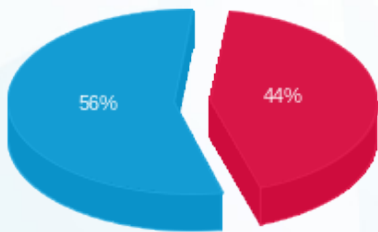

שם דייר: מפסק ראשי שדה ב. חיוני מוזן מלוח ראשי 4BK4 קומת קרקע B מעגל 50
שם אתר: מגדלי לייף B
תאריך הפקה: 24/07/23
תאריך קריאה נוכחי: 30/06/23
תאריך קריאה קודמת: 01/06/23

לקוח/ה נכבד/ה, אנו מתכבדים להגיש את חישוב צריכת החשמל לתקופה 01/06/23 - 30/06/23:

מפסק ראשי שדה ב. חיוני מוזן מלוח ראשי 4BK4 קומת קרקע B מעגל 50 - 1 - 08029843(3x50)

סוג תעריף	סוג צריכה	קריאה קודמת	קריאה נוכחית	סה"כ צריכה בקוט"ש	מחיר לקוט"ש בא"ג	סה"כ לתשלום
פרטי חשבון עבור תאריכים:						
777	פסגה	01/06/23	30/06/23	170.00	141.31	240.23 ₪
778	גבע	1,021.10	1,021.10	0.00	41.15	0.00 ₪
779	שפל	3,895.50	4,648.10	752.60	41.15	309.69 ₪

סה"כ לדייר:

פסגה	גבע	שפל	סה"כ	שיא ביקוש
170.00	0.00	752.60	922.60	0.39
240.23 ₪	0.00 ₪	309.69 ₪	549.92 ₪	

סה"כ צריכה
סה"כ לתשלום

0.00 ₪	תשלום קבוע	
9.73 ₪	תשלום עבור גודל חיבור בKVA (3x50)	
559.65 ₪	סה"כ לתשלום	לא כולל מע"מ

התפלגות חיוב בש"ח לפי תעו"ז