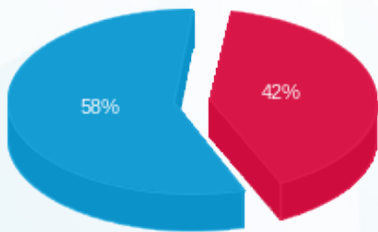

שם דייר: מפסק ראשי שדה חיוני מוזן מלוח ראשי 4BKA קומת קרקע A מעגל E53 חדר תאריך הפקה: 24/07/23
שם אתר: חשמל קומתי קומה 1- מגדלי לייף A תאריך קריאה נוכחי: 30/06/23
תאריך קריאה קודמת: 01/06/23

לקוח/ה נכבד/ה, אנו מתכבדים להגיש את חישוב צריכת החשמל לתקופה 01/06/23 - 30/06/23:

מפסק ראשי שדה חיוני מוזן מלוח ראשי 4BKA קומת קרקע A מעגל E53 חדר חשמל קומתי קומה 1 - 1 - 08029809(3x40)

סוג תעריף	סוג צריכה	קריאה קודמת	קריאה נוכחית	סה"כ צריכה בקוט"ש	מחיר לקוט"ש בא"ג	סה"כ לתשלום
פרטי חשבון עבור תאריכים:						
777	פסגה	01/06/23	30/06/23	424.70	141.31	600.14 ₪
778	גבע	2,628.80	2,628.80	0.00	41.15	0.00 ₪
779	שפל	10,266.50	12,319.60	2,053.10	41.15	844.85 ₪

סה"כ לדייר:

פסגה	גבע	שפל	סה"כ	שיא ביקוש
424.70	0.00	2,053.10	2,477.80	0.76
₪ 600.14	₪ 0.00	₪ 844.85	₪ 1,444.99	

סה"כ צריכה
סה"כ לתשלום

₪ 0.00	תשלום קבוע	
₪ 7.78	תשלום עבור גודל חיבור בKVA (3x40)	
₪ 1,452.78	סה"כ לתשלום	לא כולל מע"מ

התפלגות חיוב בש"ח לפי תע"ז