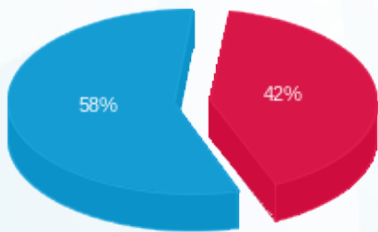

שם דייר: מפסק ראשי שדה חיוני מוזן מלוח ראשי 4BKA קומת קרקע A מעגל E53 חדר תאריך הפקה: 24/07/23
שם אתר: חשמל קומתי קומה 2- מגדלי לייף A תאריך קריאה נוכחי: 30/06/23
תאריך קריאה קודמת: 01/06/23

לקוח/ה נכבד/ה, אנו מתכבדים להגיש את חישוב צריכת החשמל לתקופה 01/06/23 - 30/06/23:

מפסק ראשי שדה חיוני מוזן מלוח ראשי 4BKA קומת קרקע A מעגל E53 חדר חשמל קומתי קומה 2 - 1 - 08029808(3x40)

סוג תעריף	סוג צריכה	קריאה קודמת	קריאה נוכחית	סה"כ צריכה בקוט"ש	מחיר לקוט"ש בא"ג	סה"כ לתשלום
פרטי חשבון עבור תאריכים:						
777	פסגה	01/06/23	30/06/23	52.10	141.31	73.62 ₪
778	גבע	491.30	491.30	0.00	41.15	0.00 ₪
779	שפל	1,964.30	2,209.50	245.20	41.15	100.90 ₪

סה"כ לדייר:

פסגה	גבע	שפל	סה"כ	שיא ביקוש
52.10	0.00	245.20	297.30	0.20
₪ 73.62	₪ 0.00	₪ 100.90	₪ 174.52	

סה"כ צריכה
סה"כ לתשלום

₪ 0.00	תשלום קבוע	
₪ 7.78	תשלום עבור גודל חיבור בKVA (3x40)	
₪ 182.30	סה"כ לתשלום	לא כולל מע"מ

התפלגות חיוב בש"ח לפי תעו"ז