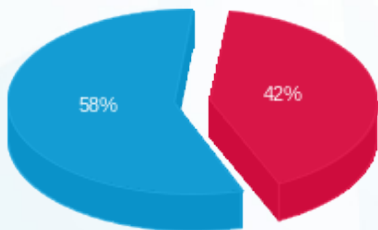

שם דייר: מפסק ראשי שדה חיוני מוזן מלוח ראשי 4BKA קומת קרקע A מעגל E53
שם אתר: מגדלי לייף A
תאריך הפקה: 24/07/23
תאריך קריאה נוכחית: 30/06/23
תאריך קריאה קודמת: 01/06/23

לקוח/ה נכבד/ה, אנו מתכבדים להגיש את חישוב צריכת החשמל לתקופה 01/06/23 - 30/06/23:

מפסק ראשי שדה חיוני מוזן מלוח ראשי 4BKA קומת קרקע A מעגל 1 - 08029804(3x40) - E53

סוג תעריף	סוג צריכה	קריאה קודמת	קריאה נוכחית	סה"כ צריכה בקוט"ש	מחיר לקוט"ש בא"ג	סה"כ לתשלום
פרטי חשבון עבור תאריכים:						
777	פסגה	01/06/23	30/06/23	46.70	141.31	65.99 ₪
778	גבע	481.80	481.80	0.00	41.15	0.00 ₪
779	שפל	1,817.20	2,040.50	223.30	41.15	91.89 ₪

סה"כ לדייר:

פסגה	גבע	שפל	סה"כ	שיא ביקוש
46.70	0.00	223.30	270.00	0.09
₪ 65.99	₪ 0.00	₪ 91.89	₪ 157.88	

סה"כ צריכה
סה"כ לתשלום

₪ 0.00	תשלום קבוע	
₪ 7.78	תשלום עבור גודל חיבור בKVA (3x40)	
₪ 165.66	סה"כ לתשלום	לא כולל מע"מ

התפלגות חיוב בש"ח לפי תע"ז