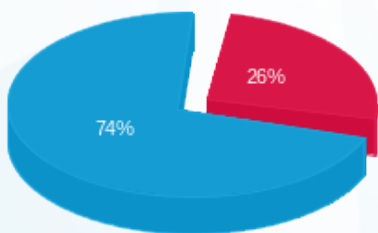

24/07/23 תאריך הפקה:
30/06/23 תאריך קריאה נוכחית:
01/06/23 תאריך קריאה קודמת:

שם דייר: משאבות כיבוי אש
שם אתר: מגדלי לייף B

לקוח/ה נכבד/ה, אנו מתכבדים להגיש את חישוב צריכת החשמל לתקופה 01/06/23 - 30/06/23:

משאבות כיבוי אש - 3 - 20065385(3x16)

סוג תעריף	סוג צריכה	קריאה קודמת	קריאה נוכחית	סה"כ צריכה בקוט"ש	מחיר לקוט"ש בא"ג	סה"כ לתשלום
פרטי חשבון עבור תאריכים:						
777	פסגה	01/06/23	30/06/23	0.36	141.31	0.51 ₪
778	גבע	7.22	7.22	0.00	41.15	0.00 ₪
779	שפל	8.22	11.76	3.54	41.15	1.46 ₪

סה"כ לדייר:

פסגה	גבע	שפל	סה"כ	שיא ביקוש
0.36	0.00	3.54	3.90	2.11
0.51 ₪	0.00 ₪	1.46 ₪	1.97 ₪	

סה"כ צריכה
סה"כ לתשלום

0.00 ₪	תשלום קבוע	
3.11 ₪	תשלום עבור גודל חיבור בKVA (3x16)	
5.08 ₪	סה"כ לתשלום	לא כולל מע"מ

התפלגות חיוב בש"ח לפי תעו"ז