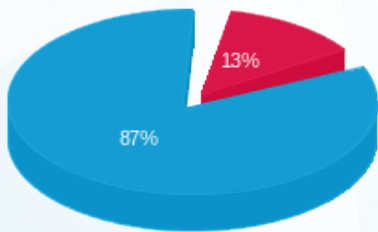

שם דייר: קומה 37 מפסק ראשי שדה חיוני מוזן מקופסאות יציאה מפס הפסקה חיוני PF תאריך הפקה: 24/07/23
שם אתר: מגדלי לייף B תאריך קריאה נוכחי: 30/06/23
תאריך קריאה קודמת: 01/06/23

לקוח/ה נכבד/ה, אנו מתכבדים להגיש את חישוב צריכת החשמל לתקופה 01/06/23 - 30/06/23:

מפסק ראשי שדה חיוני מוזן מקופסאות יציאה מפס הפסקה חיוני 1 - 11003439(3x50) PF -

סוג תעריף	סוג צריכה	קריאה קודמת	קריאה נוכחית	סה"כ צריכה בקוט"ש	מחיר לקוט"ש בא"ג	סה"כ לתשלום
פרטי חשבון עבור תאריכים:						
777	פסגה	01/06/23	30/06/23	8.90	141.31	12.58 ₪
778	גבע	40.50	40.50	0.00	41.15	0.00 ₪
779	שפל	325.80	531.20	205.40	41.15	84.52 ₪

סה"כ לדייר:

פסגה	גבע	שפל	סה"כ	שיא ביקוש
8.90	0.00	205.40	214.30	0.15
12.58 ₪	0.00 ₪	84.52 ₪	97.10 ₪	

סה"כ צריכה
סה"כ לתשלום

0.00 ₪	תשלום קבוע	
9.73 ₪	תשלום עבור גודל חיבור בKVA (3x50)	
106.82 ₪	סה"כ לתשלום	לא כולל מע"מ

התפלגות חיוב בש"ח לפי תע"ז