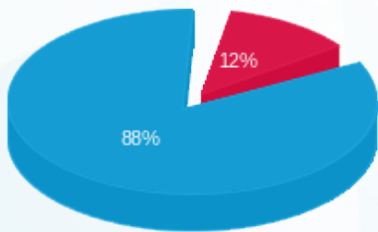

שם דייר: קומה 39 מפסק ראשי שדה חיוני מוזן מקופסאות יציאה מפס הפסקה חיוני PF תאריך הפקה: 24/07/23
שם אתר: מגדלי לייף B תאריך קריאה נוכחי: 30/06/23
תאריך קריאה קודמת: 01/06/23

לקוח/ה נכבד/ה, אנו מתכבדים להגיש את חישוב צריכת החשמל לתקופה 01/06/23 - 30/06/23:

קומה 39 מפסק ראשי שדה חיוני מוזן מקופסאות יציאה מפס הפסקה חיוני 1 - (3x50)08029514 - PF

סוג תעריף	סוג צריכה	קריאה קודמת	קריאה נוכחית	סה"כ צריכה בקוט"ש	מחיר לקוט"ש בא"ג	סה"כ לתשלום
פרטי חשבון עבור תאריכים:						
777	פסגה	01/06/23	30/06/23	5.50	141.31	7.77 ₪
778	גבע	108.10	108.10	0.00	41.15	0.00 ₪
779	שפל	620.00	757.60	137.60	41.15	56.62 ₪

סה"כ לדייר:

פסגה	גבע	שפל	סה"כ	שיא ביקוש
5.50	0.00	137.60	143.10	0.26
7.77 ₪	0.00 ₪	56.62 ₪	64.39 ₪	

סה"כ צריכה
סה"כ לתשלום

0.00 ₪	תשלום קבוע	
9.73 ₪	תשלום עבור גודל חיבור בKVA (3x50)	
74.12 ₪	סה"כ לתשלום	לא כולל מע"מ

התפלגות חיוב בש"ח לפי תעו"ז