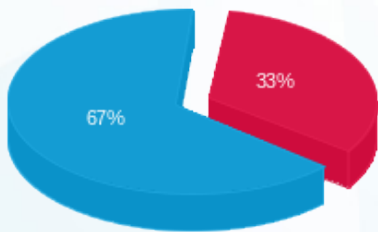

24/07/23 תאריך הפקה:
30/06/23 תאריך קריאה נוכחית:
01/06/23 תאריך קריאה קודמת:

שם דייר: קומה 4 בריטניה ישראל
שם אתר: מגדלי לייף A

לקוח/ה נכבד/ה, אנו מתכבדים להגיש את חישוב צריכת החשמל לתקופה 01/06/23 - 30/06/23:

***בריטניה ישראל קומה 4 - 4 - 19093382(3x40)

סה"כ לתשלום	מחיר לקוט"ש בא"ג	סה"כ צריכה בקוט"ש	קריאה נוכחית	קריאה קודמת	סוג צריכה	סוג תעריף
			30/06/23	01/06/23	פרטי חשבון עבור תאריכים:	
₪ 51.51	141.31	36.45	575.10	538.65	פסגה	777
₪ 0.00	41.15	0.00	155.35	155.35	גבע	778
₪ 104.89	41.15	254.90	1,162.15	907.25	שפל	779

סה"כ לדייר:

שיא ביקוש	סה"כ	שפל	גבע	פסגה
98.01	291.35	254.90	0.00	36.45
	₪ 156.40	₪ 104.89	₪ 0.00	₪ 51.51

סה"כ צריכה
סה"כ לתשלום

₪ 109.00	תשלום קבוע	
₪ 7.78	תשלום עבור גודל חיבור בKVA (3x40)	
₪ 273.18	סה"כ לתשלום	לא כולל מע"מ

התפלגות חיוב בש"ח לפי תעו"ז