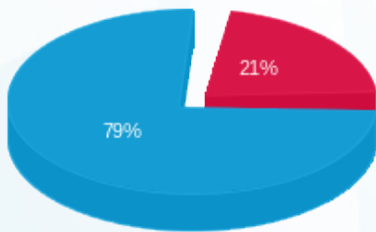

24/07/23

תאריך הפקה:

שם דייר: קומה 7 מפסק ראשי שדה ב. חיוני מוזן מפס צבירה B
שם אתר: מגדלי לייף B

30/06/23

תאריך קריאה נוכחית:

01/06/23

תאריך קריאה קודמת:

לקוח/ה נכבד/ה, אנו מתכבדים להגיש את חישוב צריכת החשמל לתקופה 01/06/23 - 30/06/23:

קומה 7 מפסק ראשי שדה ב. חיוני מוזן מפס צבירה 1 - 11003684 (3x50) PF -

סוג תעריף	סוג צריכה	קריאה קודמת	קריאה נוכחית	סה"כ צריכה בקוט"ש	מחיר לקוט"ש בא"ג	סה"כ לתשלום
פרטי חשבון עבור תאריכים:						
777	פסגה	01/06/23	30/06/23	15.30	141.31	21.62 ₪
778	גבע	769.80	769.80	0.00	41.15	0.00 ₪
779	שפל	2,142.10	2,336.10	194.00	41.15	79.83 ₪

סה"כ לדייר:

פסגה	גבע	שפל	סה"כ	שיא ביקוש
15.30	0.00	194.00	209.30	0.57
21.62 ₪	0.00 ₪	79.83 ₪	101.45 ₪	

סה"כ צריכה
סה"כ לתשלום

0.00 ₪	תשלום קבוע	
9.73 ₪	תשלום עבור גודל חיבור ב KVA (3x50)	
111.18 ₪	סה"כ לתשלום	לא כולל מע"מ

התפלגות חיוב בש"ח לפי תעו"ז